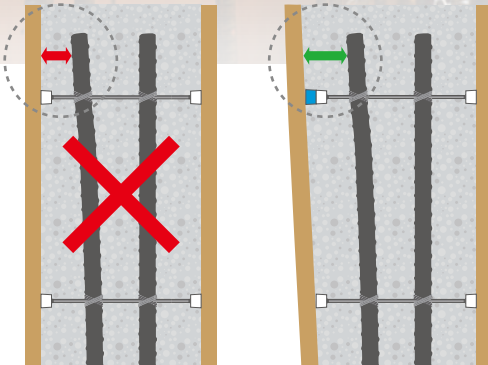

「時間」と「費用」のロスを解消

20丸 プラス20丸

ふかしセパボルト

プラス20丸

セパの延長ボルトが登場!!

- 多彩な組み合わせで延長が可能!
- セパレーターをムダにしない!
- 工期に遅れを発生させない!

20丸

■ 鉄筋が寄っていて「かぶり」がない

「20mm足りない...」「急な設計変更が...」
こんなとき、
Pコンにねじ込んで簡単20mm延長!!

20丸

セパレーターを延長することで
再計算・再製造のロスを解消

■ 簡単に延長することができます。

まだ足りない時は...

さらに20mm
延長できます!

簡単着脱で手間も少なく、
回収し転用できます!

※回収時に樹脂の傷、欠け、ひび割れがないか点検してください。また、使用時にも損傷状態を点検してください。
大きな傷やひび割れがあるボルトは破棄してください。