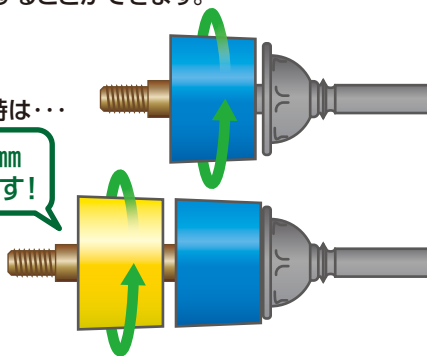

「20mm足りない...」「急な設計変更が...」
こんなとき、
Pコンにねじ込んで簡単20mm延長!!

20丸

セパレーターを延長することで
再計算・再製造のロスを解消

■ 簡単に延長することができます。

まだ足りない時は...

さらに20mm
延長できます!

簡単着脱で手間も少なく、
回収し転用できます!

※回収時に樹脂の傷、欠け、ひび割れがないか点検してください。また、使用時にも損傷状態を点検してください。
大きな傷やひび割れがあるボルトは破棄してください。