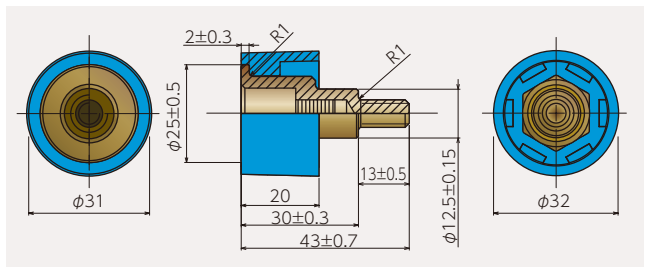

「20mm足りない...」「急な設計変更が...」
こんなとき、
Pコンにねじ込んで簡単20mm延長!!

20丸

セパレーターを延長することで
再計算・再製造のロスを解消

■ 簡単に延長することができます。

まだ足りない時は...

さらに20mm
延長できます!

簡単着脱で手間も少なく、
回収し転用できます!

※回収時に樹脂の傷、欠け、ひび割れがないか点検してください。また、使用時にも損傷状態を点検してください。
大きな傷やひび割れがあるボルトは破棄してください。