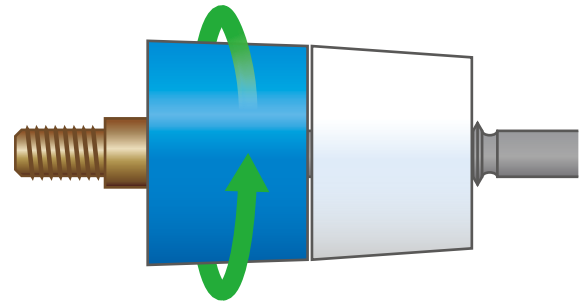

「時間」と「費用」のロスを解消

20丸 プラス20丸

ふかしセパボルト

プラス20丸

セパの延長ボルトが登場!!

- 多彩な組み合わせで延長が可能!
- セパレーターをムダにしない!
- 工期に遅れを発生させない!

20丸

■ 鉄筋が寄っていて「かぶり」がない

「20mm足りない...」「急な設計変更が...」
こんなとき、
Pコンにねじ込んで簡単20mm延長!!

20丸

セパレーターを延長することで
再計算・再製造のロスを解消

■ 簡単に延長することができます。

まだ足りない時は...

さらに20mm
延長できます!

簡単着脱で手間も少なく、
回収し転用できます!

※回収時に樹脂の傷、欠け、ひび割れがないか点検してください。また、使用時にも損傷状態を点検してください。
大きな傷やひび割れがあるボルトは破棄してください。