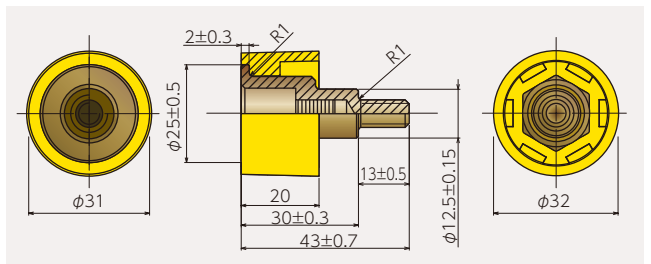

本商品についてのお問合せ・ご用命は下記までお願いします。

ご購入はコチラから

有限会社 **丸栄機材**

〒538-0041 大阪市鶴見区今津北4-10-25
TEL:06-6909-4734 FAX:06-6967-1151